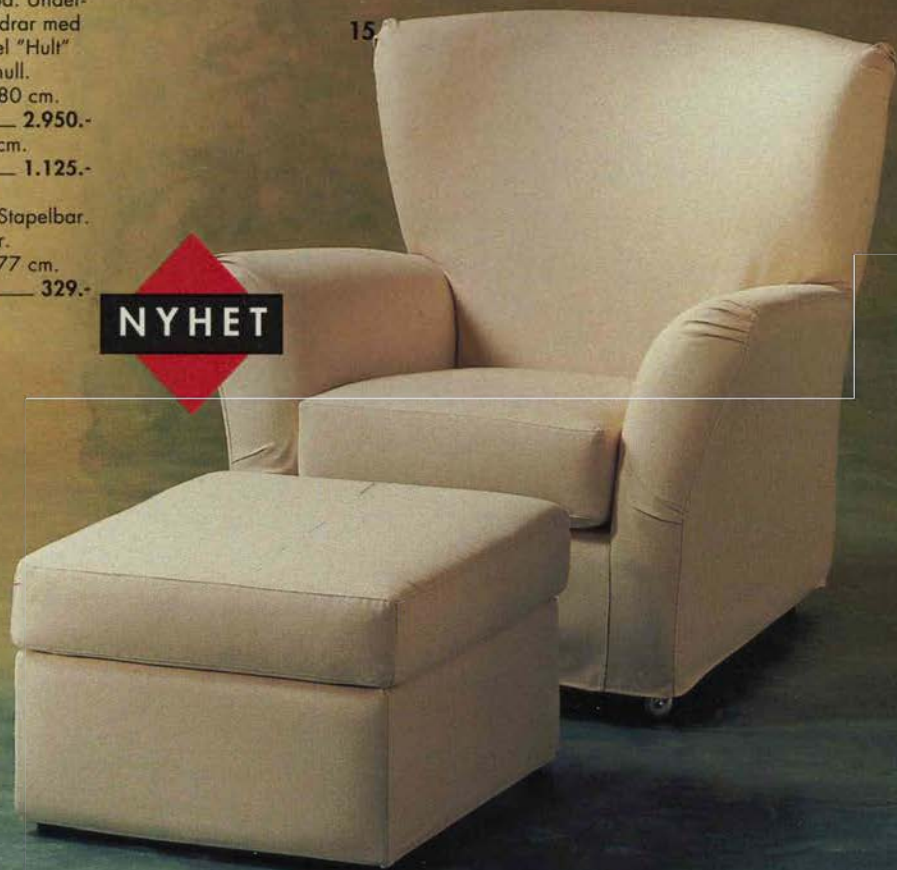

16

795.-

ÄLMHULT fätölj
"Alme" blå

3.575.-

BYN fätölj

NYHET

15